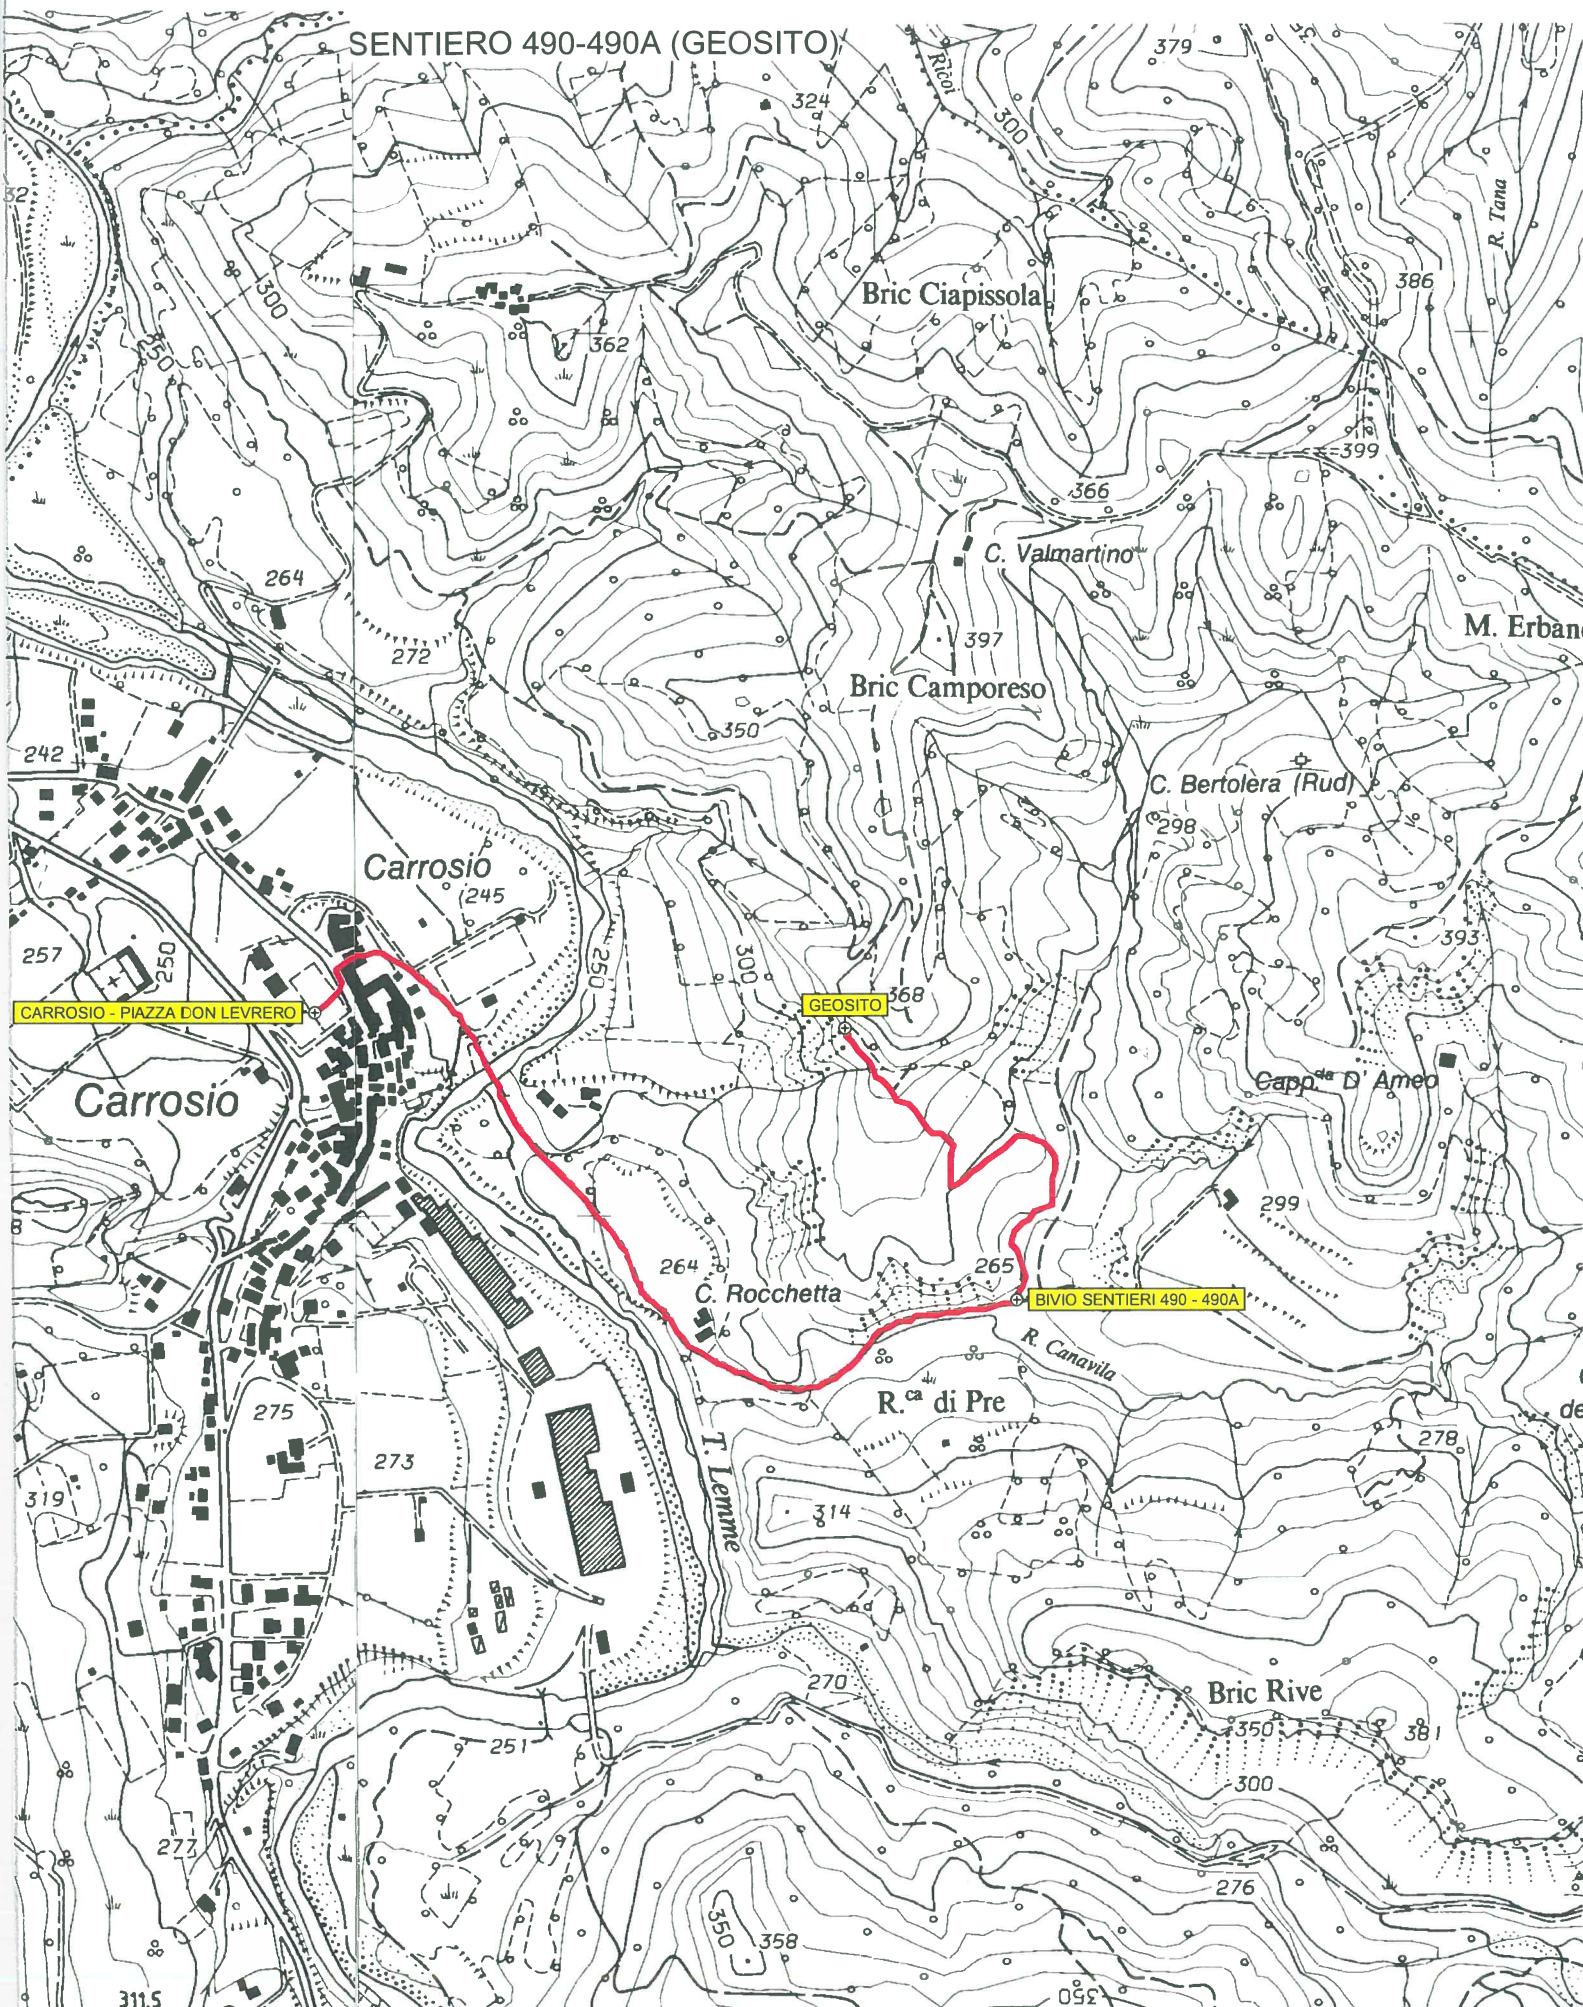

SENTIERO 490-490A (GEOSITO)

CARROSIO - PIAZZA DON LEVRERO

GEOSITO

BIVIO SENTIERI 490 - 490A

Carrosio

Bric Ciapissola

C. Valmartino

Bric Campreso

C. Bertolera (Rud)

Carrosio

Capp. D' Amedeo

C. Rocchetta

R. di Pre

Bric Rive

M. Erban

de